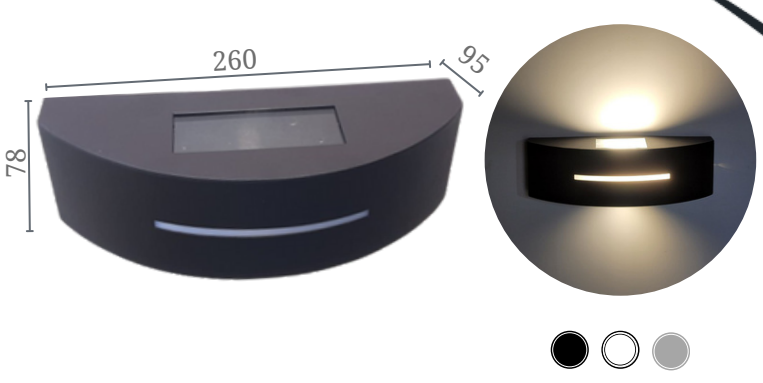

Art. 77001-1R