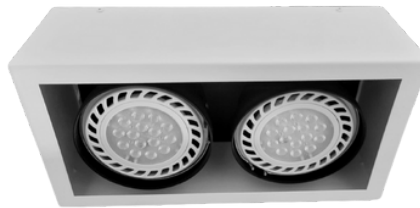

*imagen a modo ilustrativa

CARDANICOS AR111

GU10

Art.40101

MEDIDAS
160*160*95

Art.40102

MEDIDAS
160*300*95

Art.40103

MEDIDAS
160*430*95