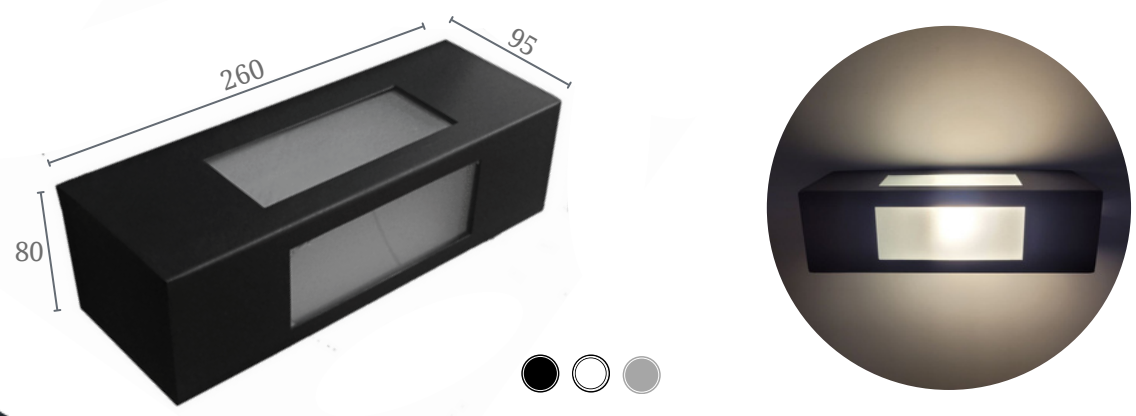

Art. 77022-3