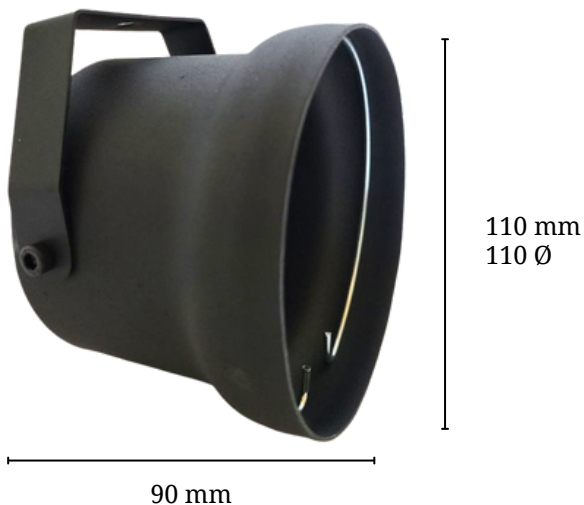

CABEZALES AR111

Art.901