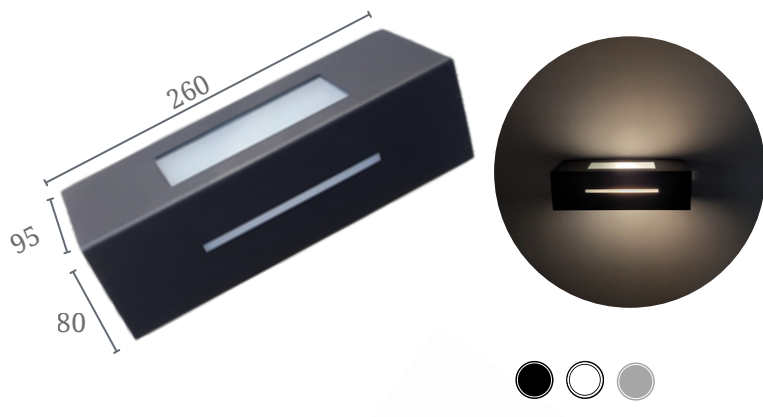

Art. 77022-1R