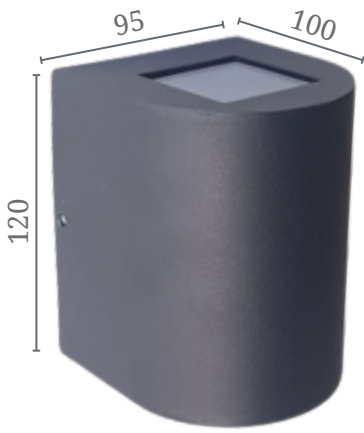

*imagen a modo ilustrativa

69

Art. 77005