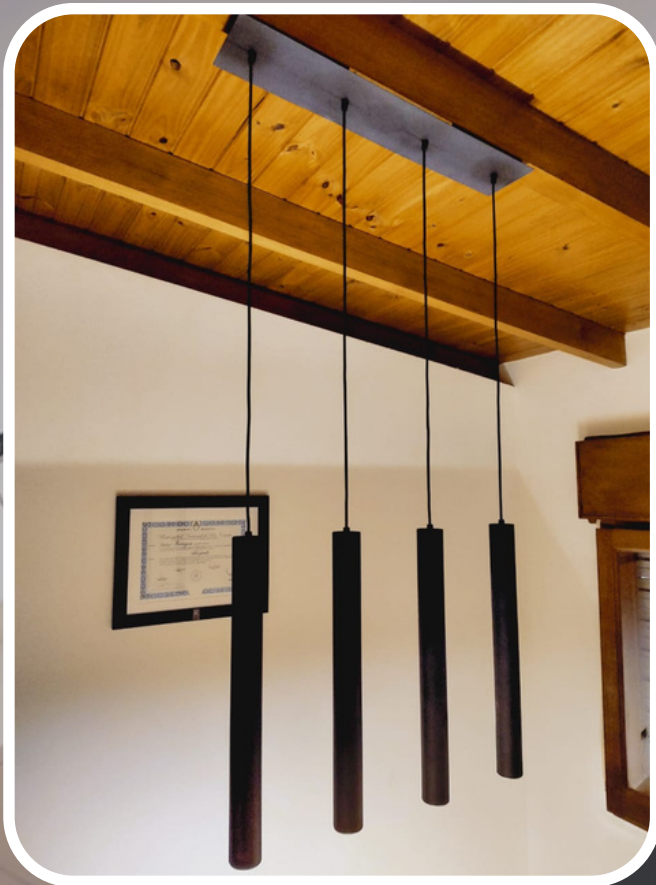

### Medidas Base

Base Rectangular sin frente

Largo 630 mm

Ancho 100 mm

Profundidad 20 mm

CODIGO BASE

Art. 1006300 - BA

Art. 50804