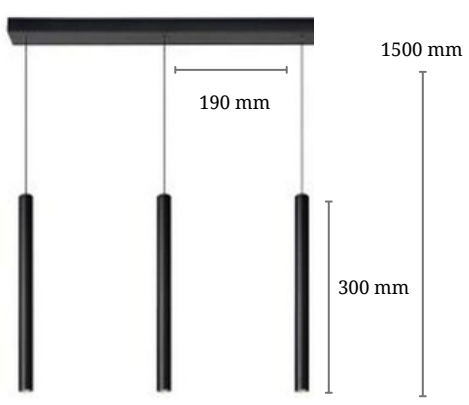

Art.60603

Medidas Base

Base Rectangular sin frente
Largo 440 mm
Ancho 100 mm
Profundidad 20 mm