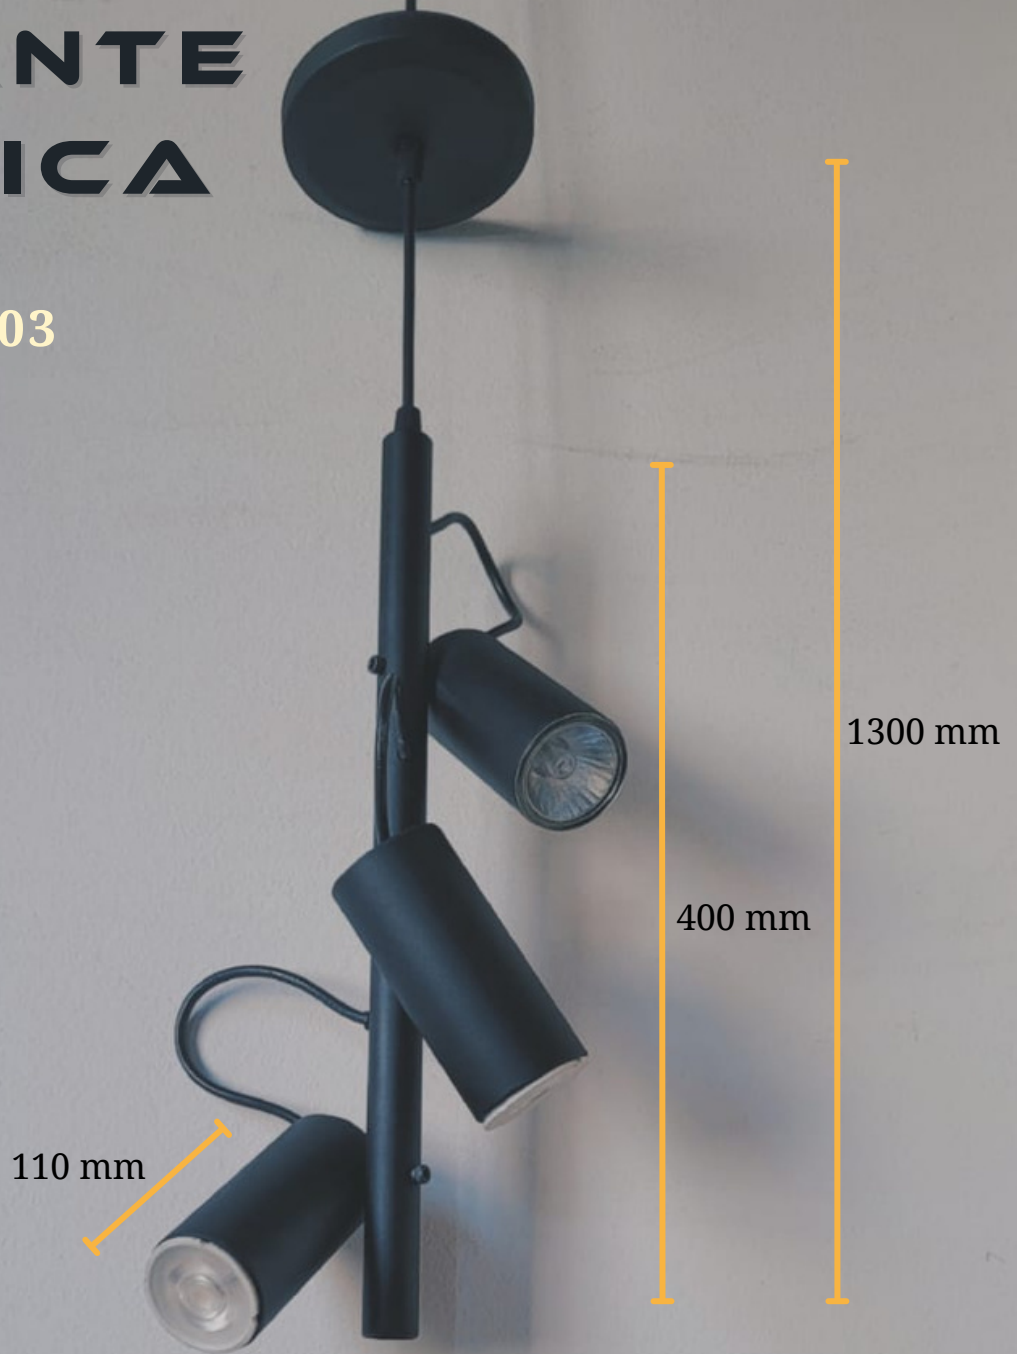

COLGANTE DICROICA

Art.31003