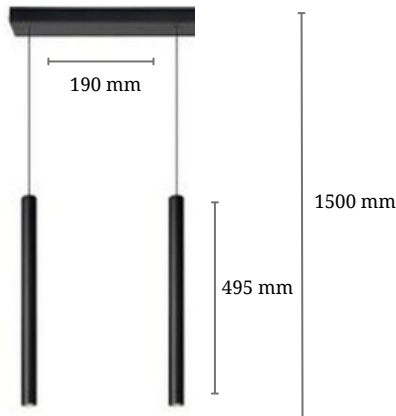

### Medidas Base

Base Florón

115 mm Ø

Profundidad 20 mm

### Medidas Base

Base Rectangular sin frente

Largo 250 mm

Ancho 100 mm

Profundidad 20 mm