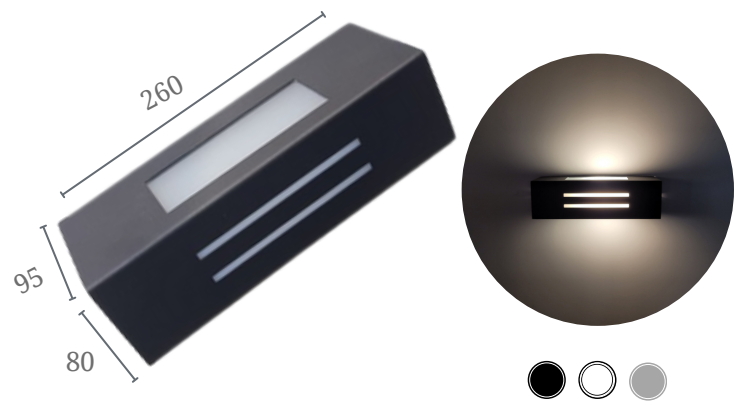

Art. 77022-2R