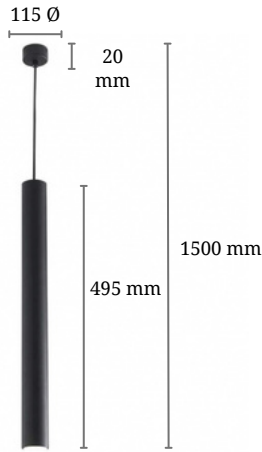

# *Modelos* **INTERIOR**

\*imagen a modo ilustrativa

# COLGANTE ZIGZAG

GU10

( H ) 1500 mm a 2000 mm

Art.272707

CAÑO TRES LUCES (1) : 1100 mm  
 CAÑO DOS LUCES (2) : 900 mm  
 CAÑO DOS LUCES (3) : 800 mm

**CONSULTAR EN CASO DE  
 MEDIDAS ESPECIALES**

\*imagen a modo ilustrativa

### Medidas Base

Base Florón

115 mm Ø

Profundidad 20 mm