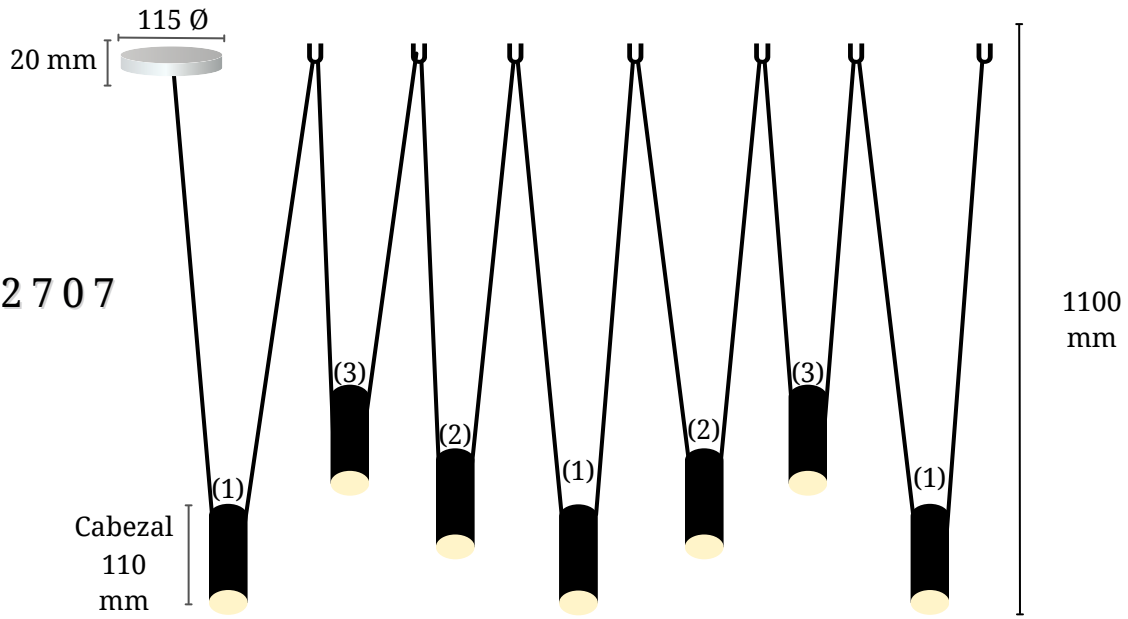

## Art. 80400

Zócalo: GU10  
Lampara: AR111 - DICRO  
Color: Negro

\*imagen a modo ilustrativa

# *Modelos* **INTERIOR**

\*imagen a modo ilustrativa

# COLGANTE ZIGZAG

GU10

( H ) 1500 mm a 2000 mm

Art.272707

CAÑO TRES LUCES (1) : 1100 mm  
 CAÑO DOS LUCES (2) : 900 mm  
 CAÑO DOS LUCES (3) : 800 mm

**CONSULTAR EN CASO DE  
 MEDIDAS ESPECIALES**

\*imagen a modo ilustrativa