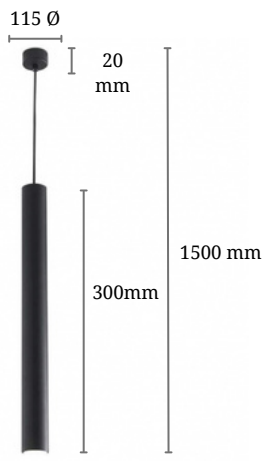

Art.60601

Medidas Base

Base Florón
115 mm Ø
Profundidad 20 mm