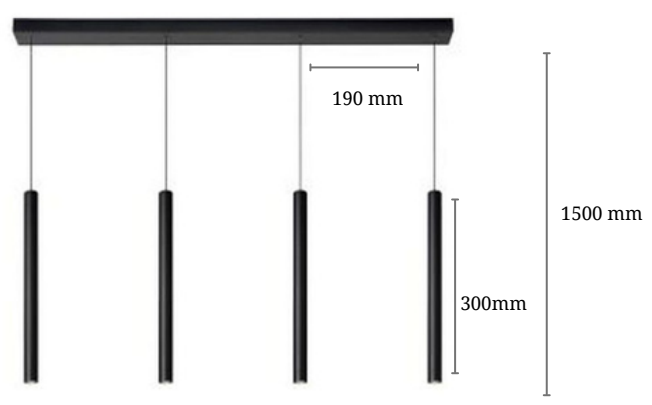

Art.60604

Medidas Base

Base Rectangular sin frente
Largo 630 mm
Ancho 100 mm
Profundidad 20 mm

CODIGO BASE
Art. 1006300 - BA

Profundidad regulable del portalámparas
Apto Lámpara GOTA y Vintage