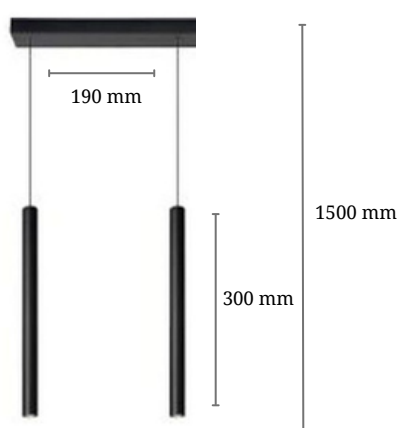

Art.60602

Medidas Base

Base Rectangular sin frente
Largo 250 mm
Ancho 100 mm
Profundidad 20 mm