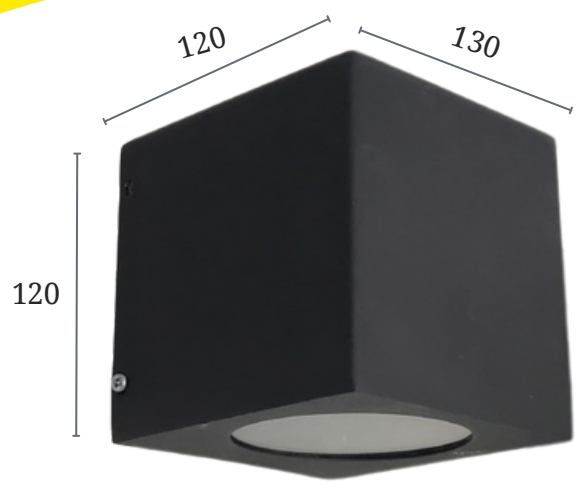

AR111

Art.10111

Art.11111