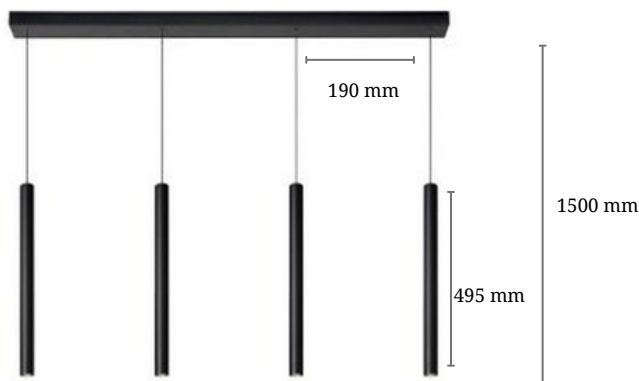

Art.50804

Medidas Base

Base Rectangular sin frente

Largo 630 mm

Ancho 100 mm

Profundidad 20 mm

CODIGO BASE

Art. 1006300 - BA