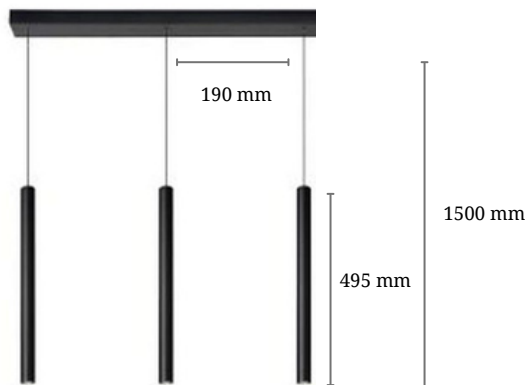

### Medidas Base

Base Rectangular sin frente

Largo 440 mm

Ancho 100 mm

Profundidad 20 mm